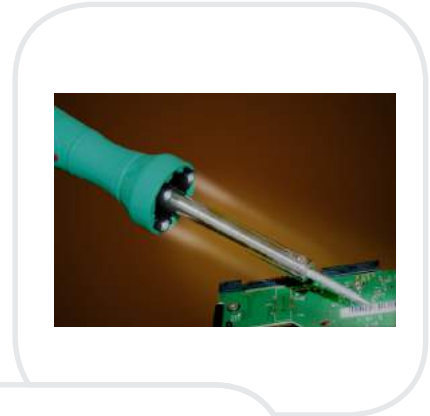

Saldatore 40 W con 4 LED

- Alimentazione** 220 ~ 240 Vca
- Potenza assorbita** 40 W
- Plus** 4 LED light a lunga durata per la massima precisione di saldatura

SALDATURA