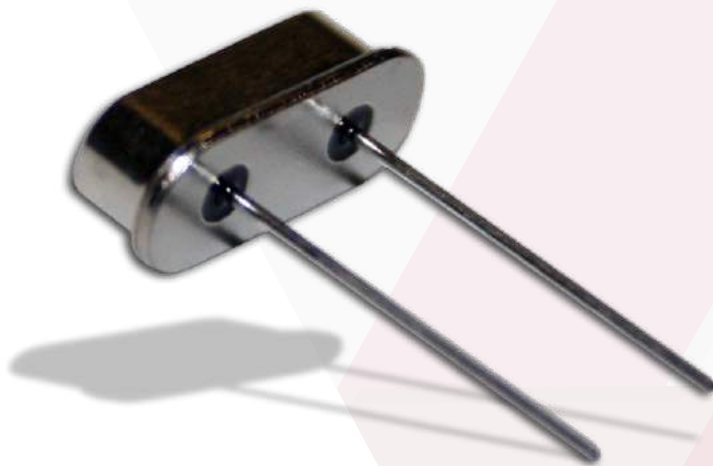

QUARZO 26,720 MHz

cod. 52.3540.22

Quarzo ad innesto con frequenza 26,720 MHz (minimo 10 pezzi)

Frequenza

26,720 MHz

Imballo x x cm

Jolly
line

Via delle Valli, snc
04011, Aprilia (LT)
www.jollyline.it