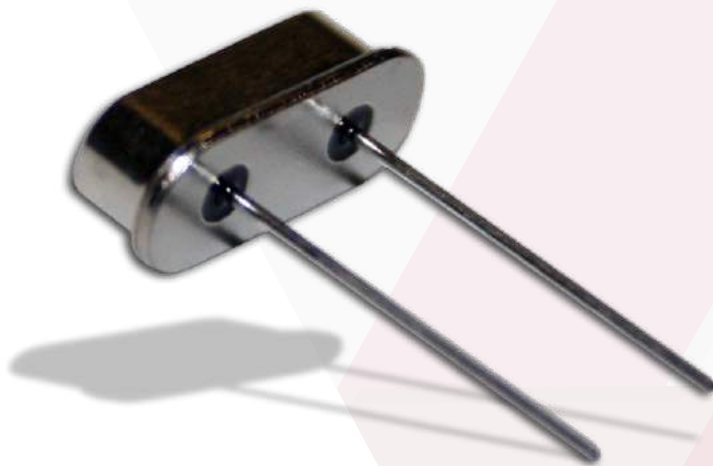

QUARZO 27,745 MHz

cod. 52.3540.25

Quarzo ad innesto con frequenza 27,745 MHz (minimo 10 pezzi)

Frequenza

27,745 MHz

Imballo x x cm

Jolly
line

Via delle Valli, snc
04011, Aprilia (LT)
www.jollyline.it

Quantità
in master
carton
10 pz.