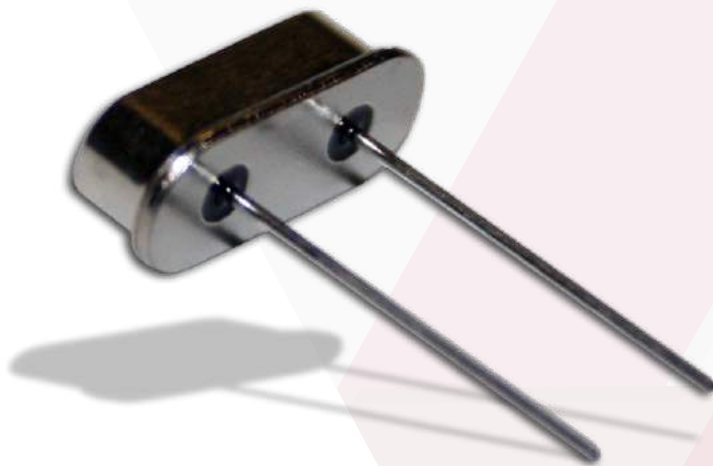

QUARZO 30,075 MHz

cod. 52.3540.29

Quarzo ad innesto con frequenza 30,075 MHz (minimo 10 pezzi)

Frequenza

30,075 MHz

Imballo x x cm

Jolly
line

Via delle Valli, snc
04011, Aprilia (LT)
www.jollyline.it