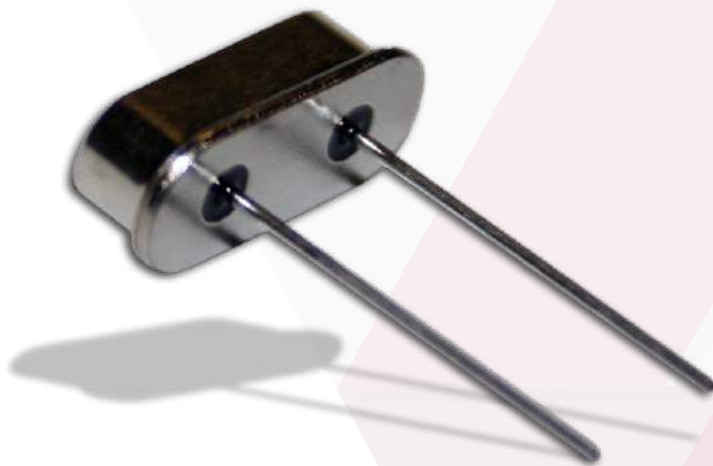

QUARZO 30,545 MHz

cod. 52.3540.30

Quarzo ad innesto con frequenza 30,545 MHz (minimo 10 pezzi)

Frequenza

30,545 Mhz

Imballo x x cm

Jolly
line

Via delle Valli, snc
04011, Aprilia (LT)
www.jollyline.it