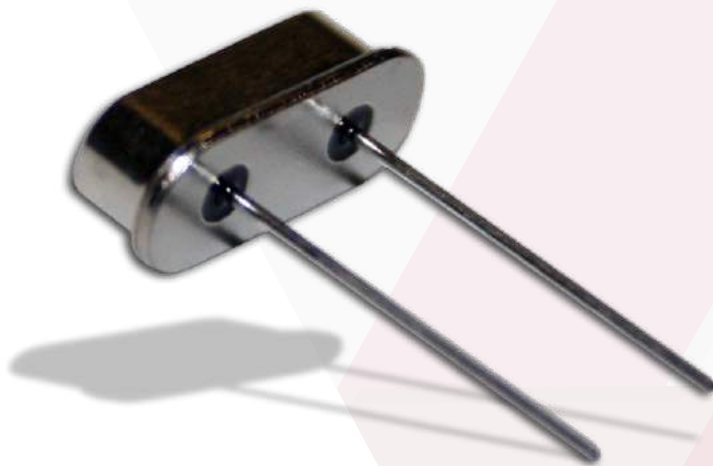

QUARZO 30,900 MHz

cod. 52.3540.32

Quarzo ad innesto con frequenza 30,900 MHz (minimo 10 pezzi)

Frequenza

30,900 Mhz

Imballo x x cm

Jolly
line

Via delle Valli, snc
04011, Aprilia (LT)
www.jollyline.it