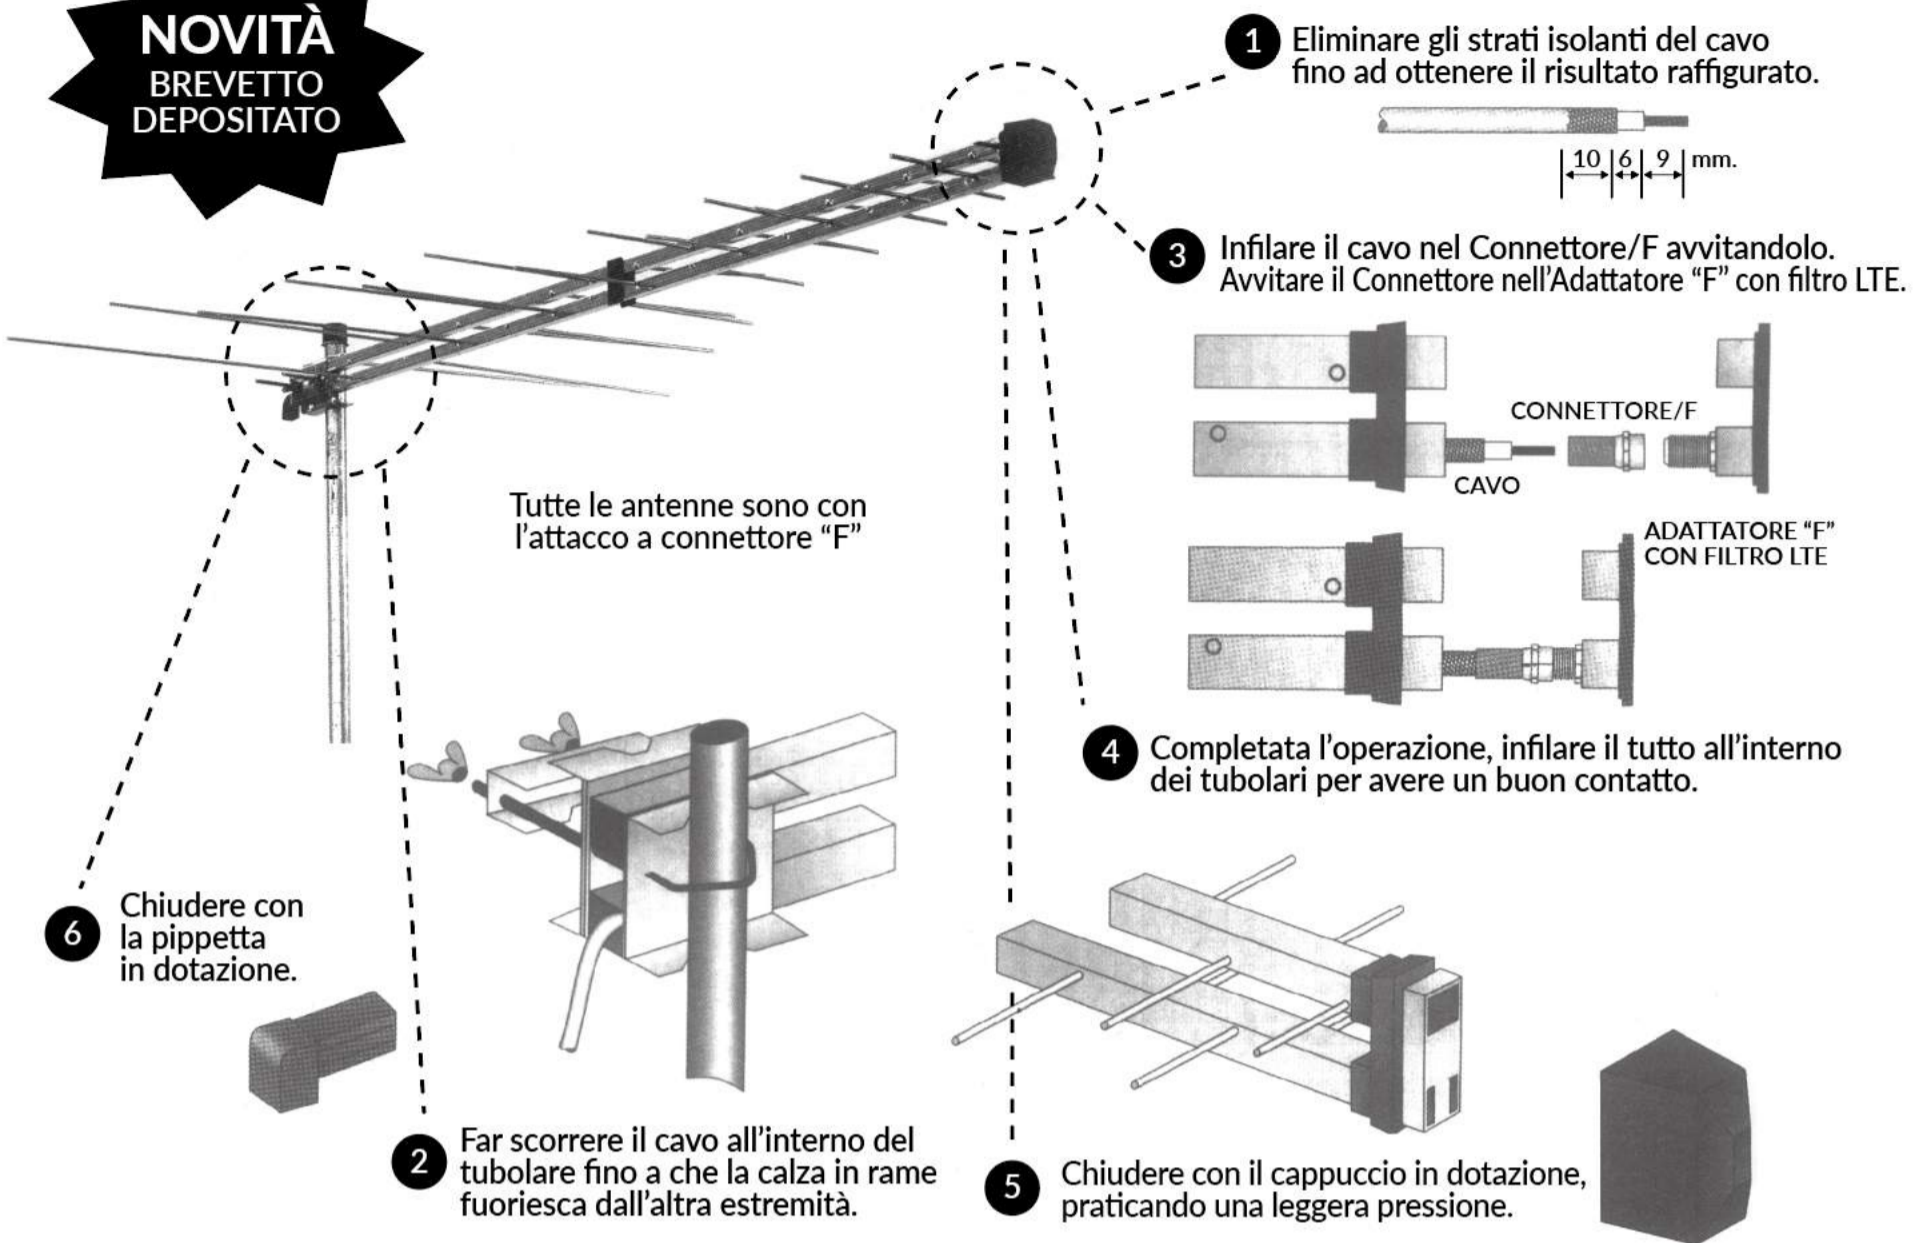

NOVITÀ
BREVETTO
DEPOSITATO

NOVITÀ
BREVETTO
DEPOSITATO

NOVITÀ
ANTENNA LOG
CON ADATTATORE "F"
CON FILTRO 5G
FREQ. 174 - 240 / 470 - 694 MHZ
CANALI 5 - 12 + DAB / 21 - 48