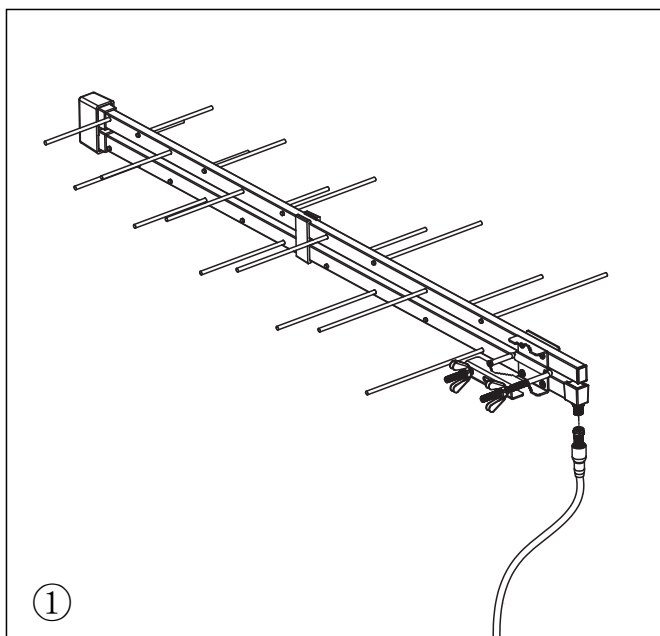

2503/5G

N° degli elementi 10
N° of elements 10

Canali Ch 21-48
Channels Ch 21-48

Gamma di frequenza 470-694MHz
Frequency Range 470-694MHz

Maximum 10 dB
Maximum 10 dB

Larghezza Fascio H/V H32°/V35°
Beam Width H/V H32°/V35°

Rapporto fronte-retro >20dB°
Front-back Ratio >20dB

Impedenza 75Ω
Impedance 75Ω

Lunghezza dell'antenna 820mm
Antenna Length 820mm