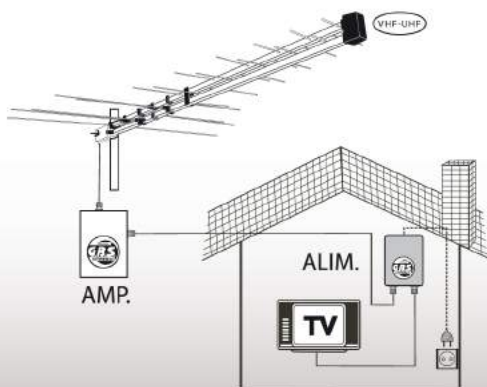

1 output uscita

Jolly
by GBS line

Indoor Power Supply Alimentatore da interno

Indoor Power Supply

Features:

1 input
1 output
output voltage: **12 V + DC**
max current: **80 mA**
power supply: **230V AC/50Hz**
attenuation: -

Alimentatore da Interno

Specifiche:

1 ingresso
1 uscita
tensione uscita: **12 V + DC**
corrente max: **80 mA**
alimentazione: **230V AC/50Hz**
attenuazione: -

Module d'alimentation interne

Caractéristiques:

1 entrée
1 sortie
tension sortie: **12 V + DC**
max courant sortie: **80 mA**
tension secteur: **230V AC/50Hz**
attenuation: -

Fuente de alimentación

características:

1 entrada
1 salida
tensión de salida: **12 V + DC**
corrente máx: **80 mA**
tensión de red: **230V AC/50Hz**
perdidas: -