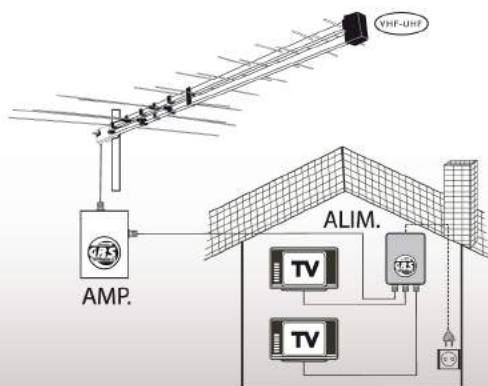

2 outputs uscite

Jolly line

by GBS

Indoor Power Supply Alimentatore da interno

Indoor Power Supply

Features:

1 input
2 outputs
output voltage: **12 V + DC**
max current: **80 mA**
power supply: **230V AC/50Hz**
attenuation: **4 dB**

Alimentatore da Interno

Specifiche:

1 ingresso
2 uscite
tensione uscita: **12 V + DC**
corrente max: **80 mA**
alimentazione: **230V AC/50Hz**
attenuazione: **4 dB**

Module d'alimentation interne

Caractéristiques:

1 entrée
2 sorties
tension sortie: **12 V + DC**
max courant sortie: **80 mA**
tension secteur: **230V AC/50Hz**
attenuation: **4 dB**

Fuente de alimentación

características:

1 entrada
2 salidas
tensión de salida: **12 V + DC**
corrente máx: **80 mA**
tensión de red: **230V AC/50Hz**
perdidas: **4 dB**