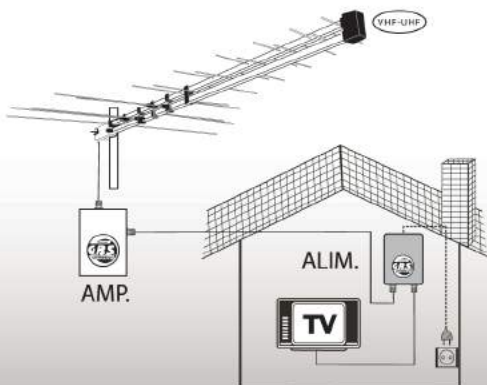

1 output uscita

Jolly
by GBS line

Indoor Power Supply Alimentatore da interno

Alimentatore da Interno

Specifiche:

1 ingresso
1 uscita
tensione uscita: **12 V + DC**
corrente max: **120 mA**
alimentazione: **230V AC/50Hz**
attenuazione: -

Indoor Power Supply

Features:

1 input
1 output
output voltage: **12 V + DC**
max current: **120 mA**
power supply: **230V AC/50Hz**
attenuation: -

Fuente de alimentación

características:

1 entrada
1 salida
tensión de salida: **12 V + DC**
corrente máx: **120 mA**
tensión de red: **230V AC/50Hz**
perdidas: -

Module d'alimentation interne

Caractéristiques:

1 entrée
1 sortie
tension sortie: **12 V + DC**
max courant sortie: **120 mA**
tension secteur: **230V AC/50Hz**
attenuation: -

MADE IN P.R.C.

GBS Elettronica
via U. Comandini, 35 - 00173 Roma - Italy
tel. +39.06.7236734 fax +39.06.7233098
www.jollyline.it