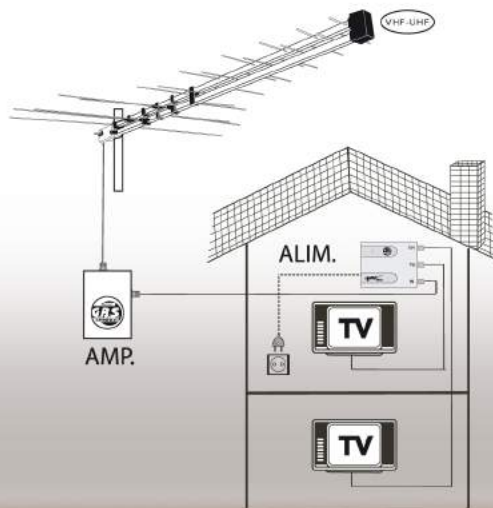

41409

2 outputs/uscite

Special for DTT
Speciale per
Digitale Terrestre

Indoor Power Supply Alimentatore da interno

Indoor Power Supply

Features:

1 input
2 outputs
output voltage: **12 V + DC**
max current: **80 mA**
power supply: **230V AC/50Hz**
attenuation: **4 dB**

Alimentatore da Interno

Specifiche:

1 ingresso
2 uscite
tensione uscita: **12 V + DC**
corrente max: **80 mA**
alimentazione: **230V AC/50Hz**
attenuazione: **4 dB**

Fuente de alimentación

características:

1 entrada
2 salidas
tensión de salida: **12 V + DC**
corrente máx: **80 mA**
tensión de red: **230V AC/50Hz**
perdidas: **4 dB**

Module d'alimentation interne

Caractéristiques:

1 entrée
2 sorties
tension sortie: **12 V + DC**
max courant sortie: **80 mA**
tension secteur: **230V AC/50Hz**
attenuation: **4 dB**