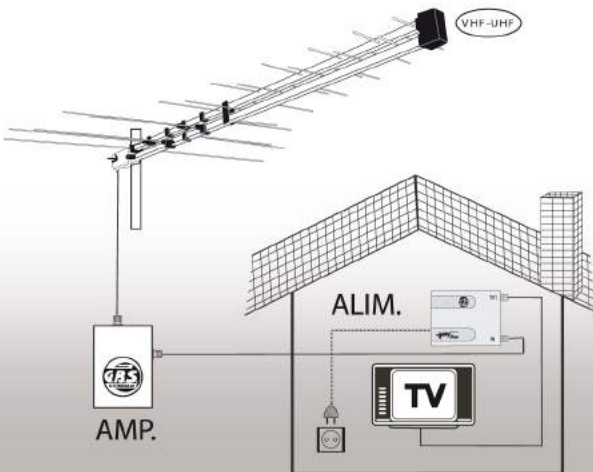

### Alimentatore da Interno

#### Specifiche:

1 ingresso  
1 uscita  
tensione uscita: **12 V + DC**  
corrente max: **120 mA**  
alimentazione: **230V AC/50Hz**  
attenuazione: -

### Fuente de alimentación

#### características:

1 entrada  
1 salida  
tensión de salida: **12 V + DC**  
corrente máx: **120 mA**  
tensión de red: **230V AC/50Hz**  
perdidas: -