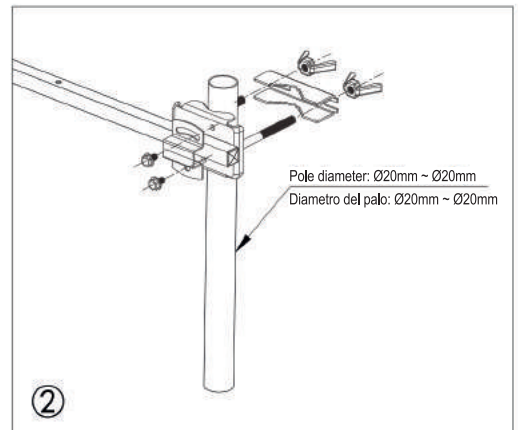

**45006/5G**

N° degli elementi 8  
N° of elements 8

Canali Ch 21-48  
Channels Ch 21-48

Gamma di frequenza 470-694MHz  
Frequency Range 470-694MHz

Guadagno 13 dB (Maximum)  
Antenna Gain 13 dB (Maximum)

Larghezza Fascio H/V H30°/V35°  
Beam Width H/V H30°/V35°

Rapporto fronte-retro >25dB°  
Front-back Ratio >25dB

Impedenza 75Ω  
Impedance 75Ω

Lunghezza dell'antenna 676mm  
Antenna Length 676mm