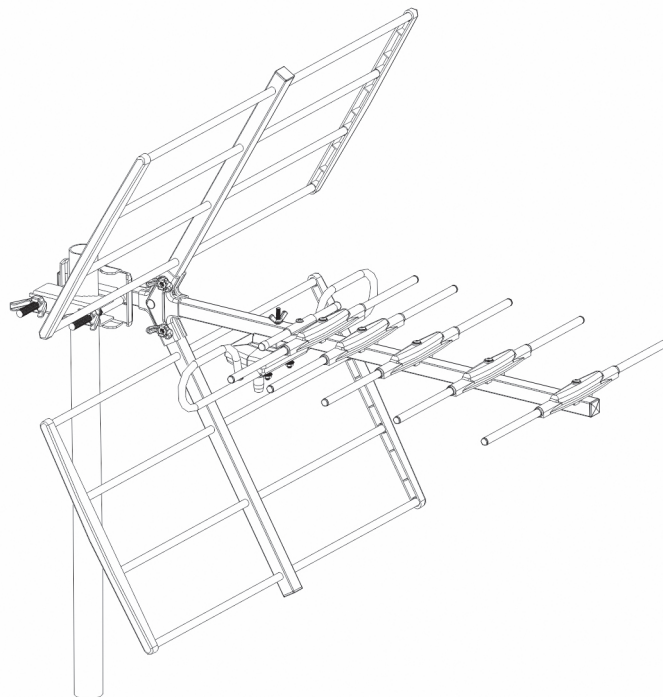

**45006/5G**

N° degli elementi 8  
N° of elements 8

Canali Ch 21-48  
Channels Ch 21-48

Gamma di frequenza 470-694MHz  
Frequency Range 470-694MHz

Guadagno 13 dB (Maximum)  
Antenna Gain 13 dB (Maximum)

Larghezza Fascio H/V H30°/V35°  
Beam Width H/V H30°/V35°

Rapporto fronte-retro >25dB°  
Front-back Ratio >25dB

Impedenza 75Ω  
Impedance 75Ω

Lunghezza dell'antenna 676mm  
Antenna Length 676mm