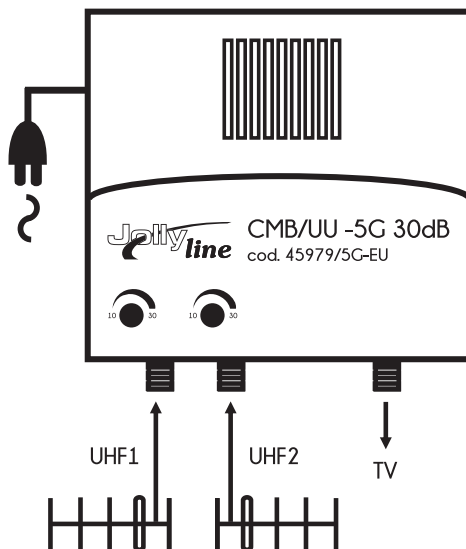

Jolly line

CMB/UU -5G 30dB

cod. 45979/5G-EU

Centralino banda larga
Broadband amplifiers

FREQ. 470÷694MHz

UHF 10÷30 dB

OUTPUT LEVEL 115 dB μ V

NOISE FIGURE 8 dB

Ingressi · Input	2
Uscite · Output	1
Banda · Band	UHF
Guadagno UHF · UHF Gain	30 dB
Regolazione · Adjustable	0 + 20 dB
Uscita massima · Max output	115 dB μ V
Alimentazione · Power supply	90-250Vac 50/60Hz
Consumo · Consumption	2 W
Figura di rumore · Noise figure	8 dB
Connettore · Connector	F