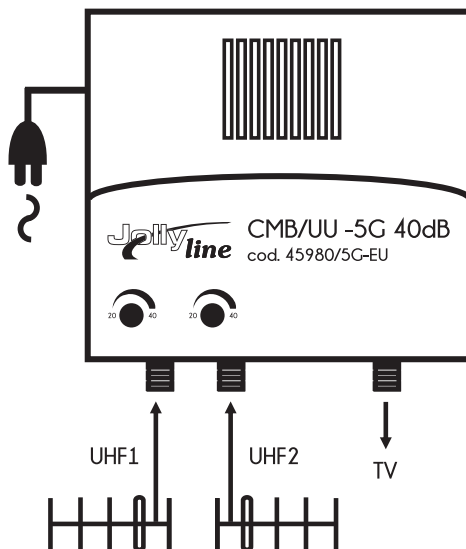

Jolly line

CMB/UU -5G 40dB

cod. 45980/5G-EU

Centralino banda larga
Broadband amplifiers

FREQ. 470÷694MHz

UHF 20÷40 dB

OUTPUT LEVEL 115 dB μ V

NOISE FIGURE 8,5 dB

Ingressi · Input	2
Uscite · Output	1
Banda · Band	UHF
Guadagno UHF · UHF Gain	40 dB
Regolazione · Adjustable	0 + 20 dB
Uscita massima · Max output	115 dB μ V
Alimentazione · Power supply	90-250Vac 50/60Hz
Consumo · Consumption	2,5 W
Figura di rumore · Noise figure	8,5 dB
Connettore · Connector	F